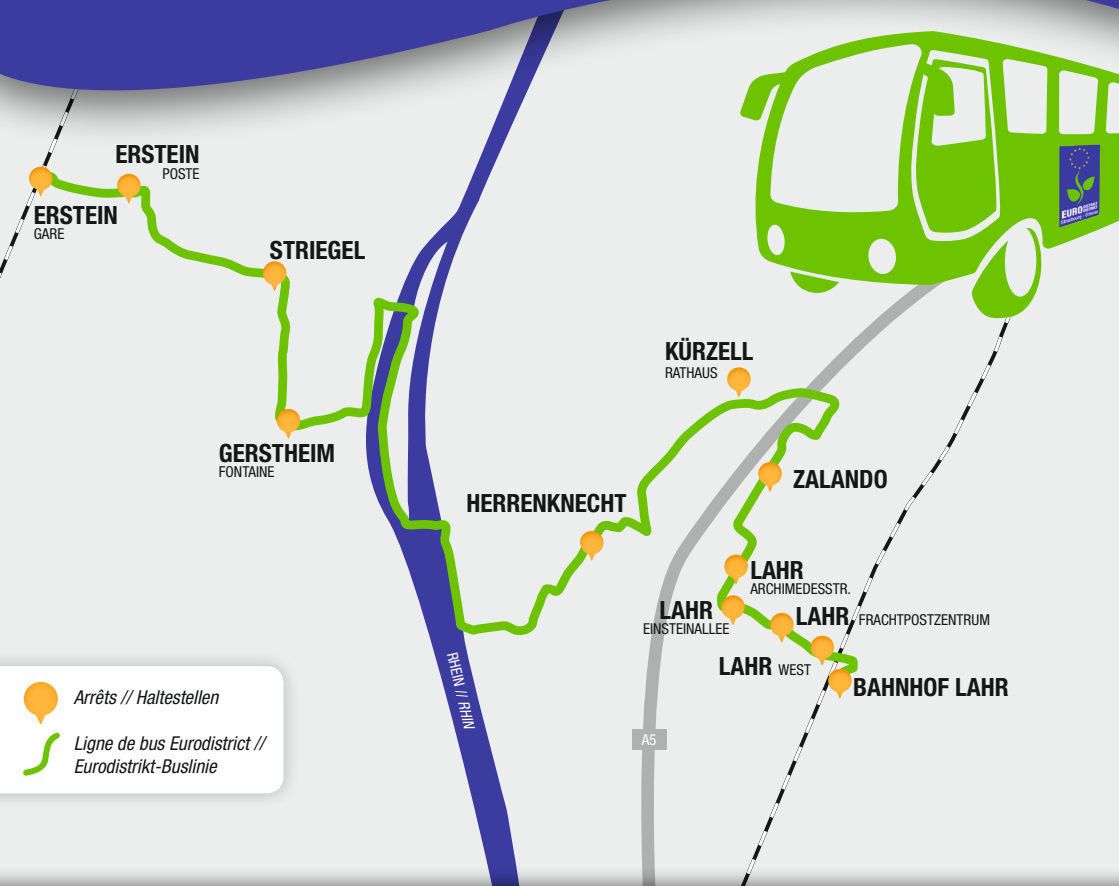

Bus Eurodistrict Eurodistrikt-Bus

ERSTEIN-LAHR

**VOUS TRAVAILLEZ EN ALLEMAGNE ?
LE BUS DE L'EURODISTRICT EST POUR VOUS !**

Retrouvez les horaires aux arrêts de bus et sur www.eurodistrict.eu

cofinancé par // kofinanziert durch:

ERSTEIN-LAHR

Eurodistrikt-Bus
(Sonderlinienverkehr)

HALTESTELLE // ARRÊT	MONTAG - FREITAG LUNDI - VENDREDI	SAMSTAG // SAMEDI
Erstein, Gare	4:55, 13:45	4:55, 10:25
Erstein, Poste	5:00, 13:50	5:00, 10:30
Erstein, Striegel	5:06, 13:56	5:06, 10:36
Gerstheim, Centre	5:11, 14:01	5:11, 10:41
Allmannsweiler, Oberdorf (Herrenweg 18, Schwanau)	5:28, 14:18	5:28, 10:58
Kürzell Rathaus, Meißenheim	5:35, 14:25	5:35, 11:05
Lahr, Zalando	5:44, 14:34	5:44, 11:14
Lahr, Archimedesstraße	5:46, 14:36	5:46, 11:16
Lahr, Einsteinallee	5:48, 14:38	5:48, 11:18
Lahr, Frachtpostzentrum	5:52, 14:42	5:52, 11:22
Lahr, Lahr West	5:55, 14:45	5:55, 11:25
Lahr Bahnhof (Bahnsteig 8)	5:59, 14:49	5:59, 11:29

HALTESTELLE // ARRÊT	MONTAG - FREITAG LUNDI - VENDREDI	SAMSTAG // SAMEDI
Lahr Bahnhof (Bahnsteig 8)	14:13, 14:50, 17:10, 23:29	14:13, 14:50, 17:10, 20:14
Lahr, Lahr West	14:17, 14:54, 17:14, 23:33	14:27, 14:54, 17:14, 20:18
Lahr, Frachtpostzentrum	14:20, 14:57, 17:17, 23:36	14:20, 14:57, 17:17, 20:21
Lahr, Einsteinallee	14:24, 15:01, 17:21, 23:40	14:24, 15:01, 17:21, 20:25
Lahr, Archimedesstraße	14:26, 15:03, 17:23, 23:42	14:26, 15:03, 17:23, 20:27
Lahr, Zalando	14:29, 15:06, 17:26, 23:45	14:29, 15:06, 17:26, 20:30
Kürzell Rathaus, Meißenheim	14:38, 15:15, 17:35, 23:54	14:38, 15:15, 17:35, 20:39
Allmannsweiler, Oberdorf (Herrenweg 18, Schwanau)	14:45, 15:22, 17:42, 00:01	14:45, 15:22, 17:42, 20:46
Gerstheim, Centre	14:52, 15:29, 17:49, 00:08	14:52, 15:29, 17:49, 20:53
Erstein, Striegel	14:57, 15:34, 17:54, 00:13	14:57, 15:34, 17:54, 20:58
Erstein, Poste	15:03, 15:40, 18:00, 00:19	15:03, 15:40, 18:00, 21:04
Erstein, Gare	15:08, 15:45, 18:05, 00:24	15:08, 15:45, 18:05, 21:09